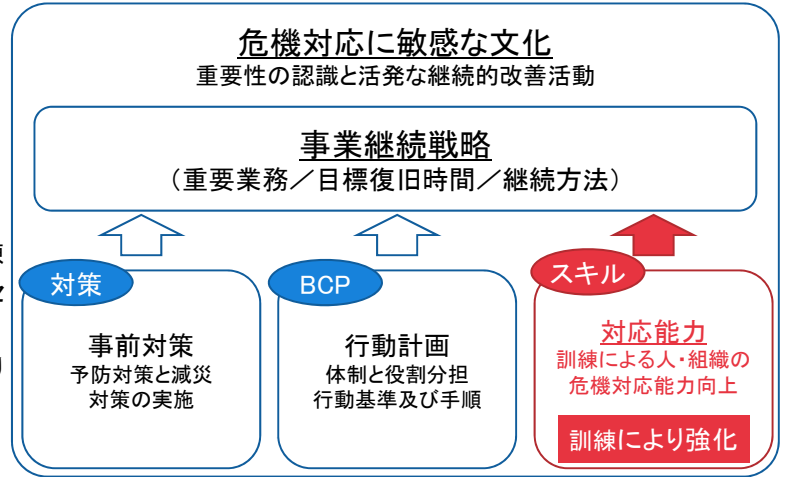

組織の危機対応能力を強化する 「和歌山BCM訓練センター」

不測の事態への対応能力の強化を支援

概要

大規模地震や新型インフルエンザの発生など、不測の事態への対応能力が、企業価値の評価に直結すると言っても過言ではありません。危機対応能力を高めるためには、事前の行動計画(BCP)策定や対策実施に加え、研修や訓練により、「人や組織の対応能力を向上させること」が重要です。

紀陽リース・キャピタルでは、富士通総研「BCM訓練センター」(*)をパートナーとして、「和歌山BCM訓練センター」を展開しています。

富士通総研は国内で初めて、BCM訓練専門家により組織の危機対応能力を強化する「BCM訓練センター」を開設し、お客様のニーズに最適な訓練プログラムの企画、実施運営から評価改善提案までのトータルなサービスをご提供しています。

紀陽リース・キャピタル「和歌山BCM訓練センター」は、その富士通総研が蓄積した訓練ノウハウやコンテンツをパートナーとして活用することにより、企業のBCP策定支援およびBCM訓練による実効性向上や評価・見直し、危機対応人材の育成支援等を行います。

*: BCMを起点とした、組織の危機対応能力強化を目的とした本格的な訓練センター

「和歌山BCM訓練センター」が、お客様の様々な課題を解決いたします

〔気づき／啓発〕
経営者や関係者に
危機管理・BCPの必要性に
気付いてもらいたい

大規模地震対応 模擬訓練

災害発生後に起こる様々な被災
状況をリアルに体感

災害対策や事業継続に必要な
対応への様々な気づきを獲得

〔BCP検証と改善〕
策定したBCPの
実効性を確認してみたい